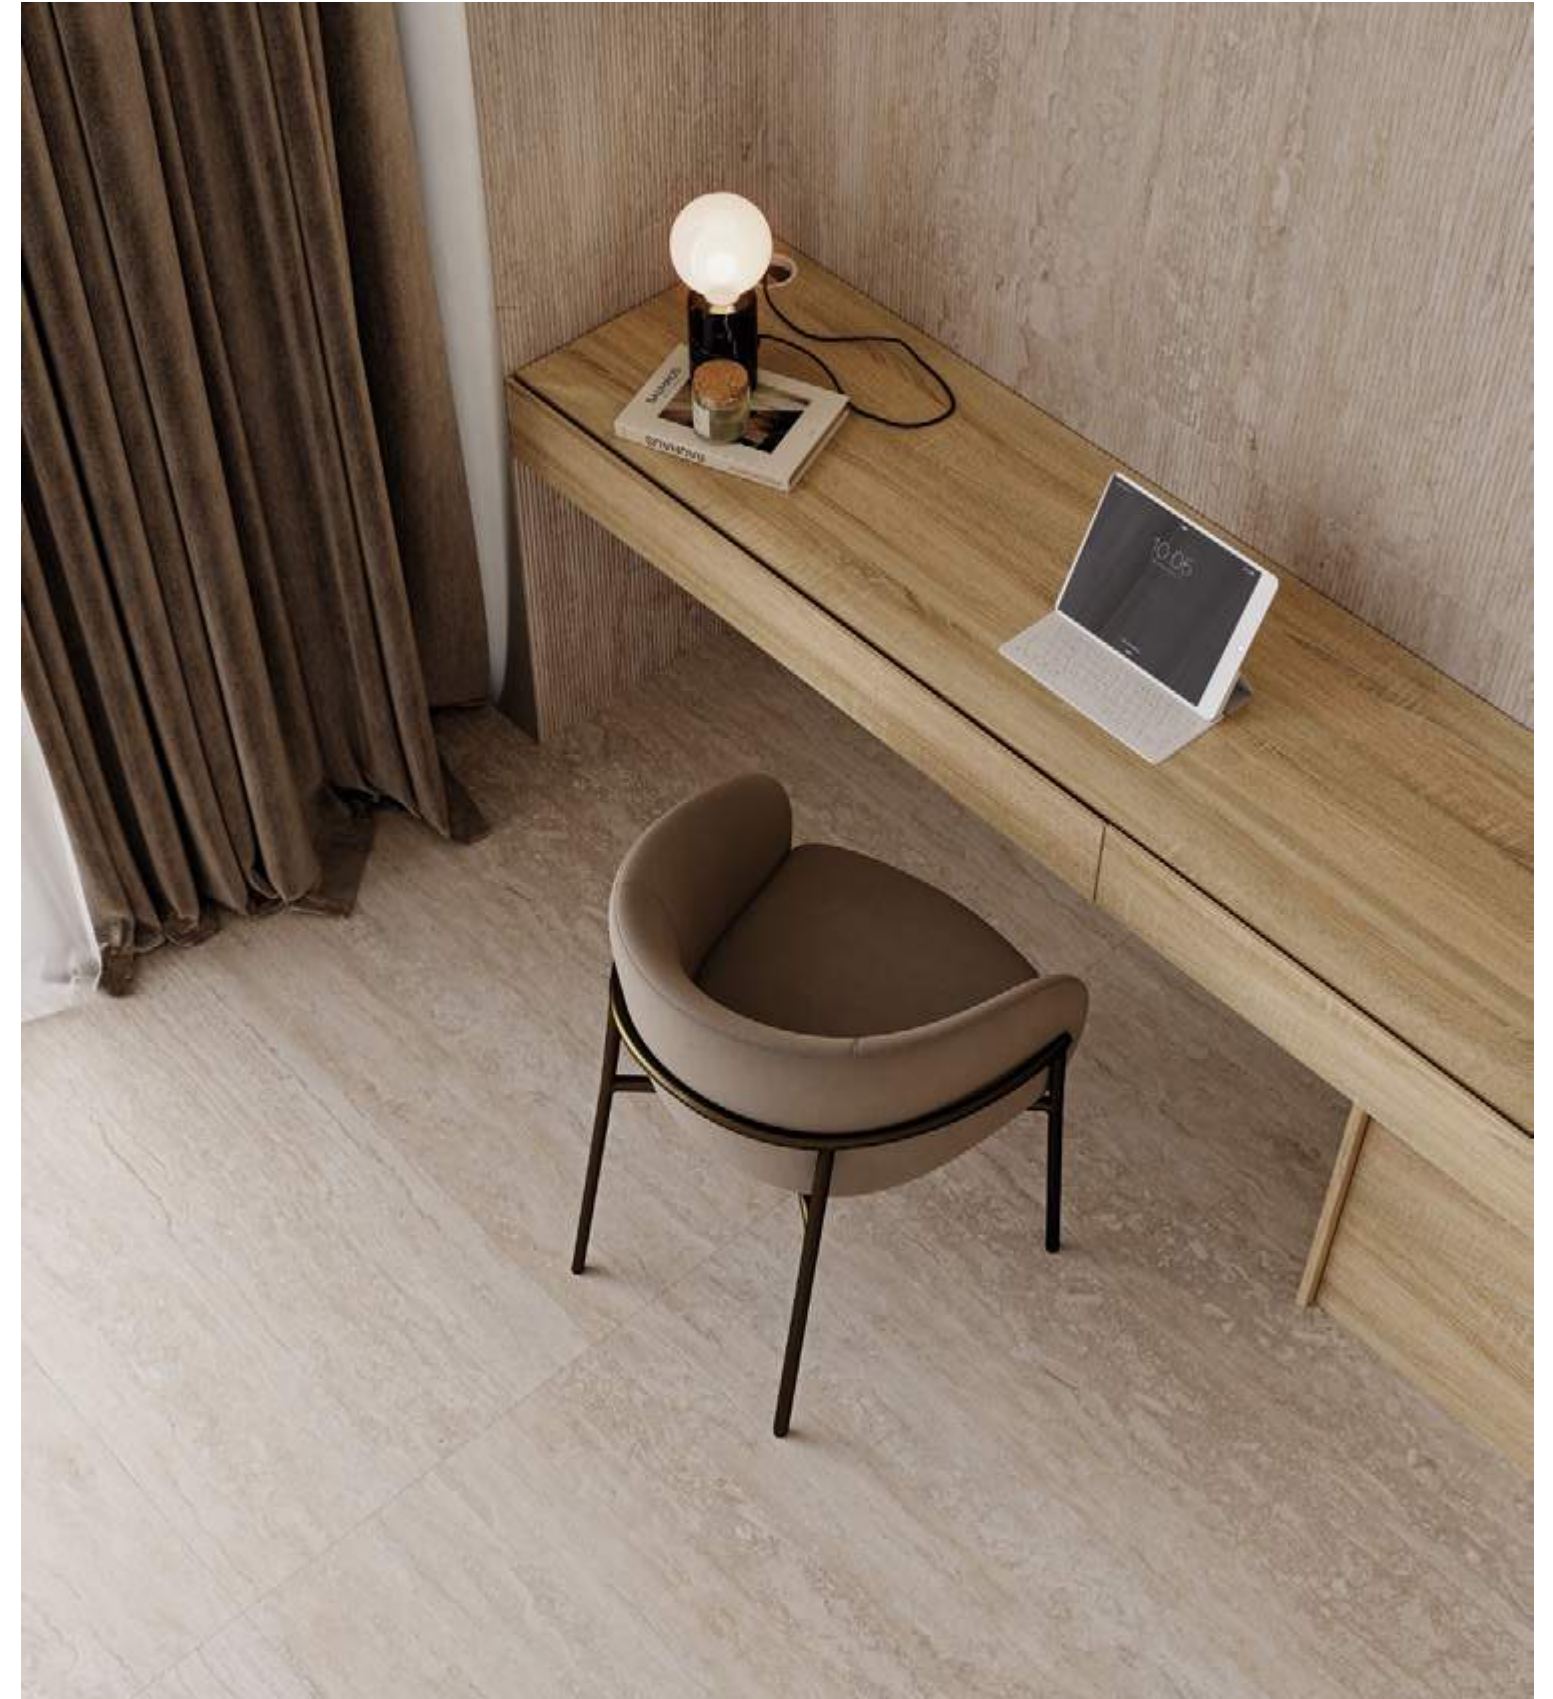

Rect. Palatino Natural 59,1x119,1 / 23,3"x46,9" · Deco Palatino Natural 45x90 / 17,7"x35,5"